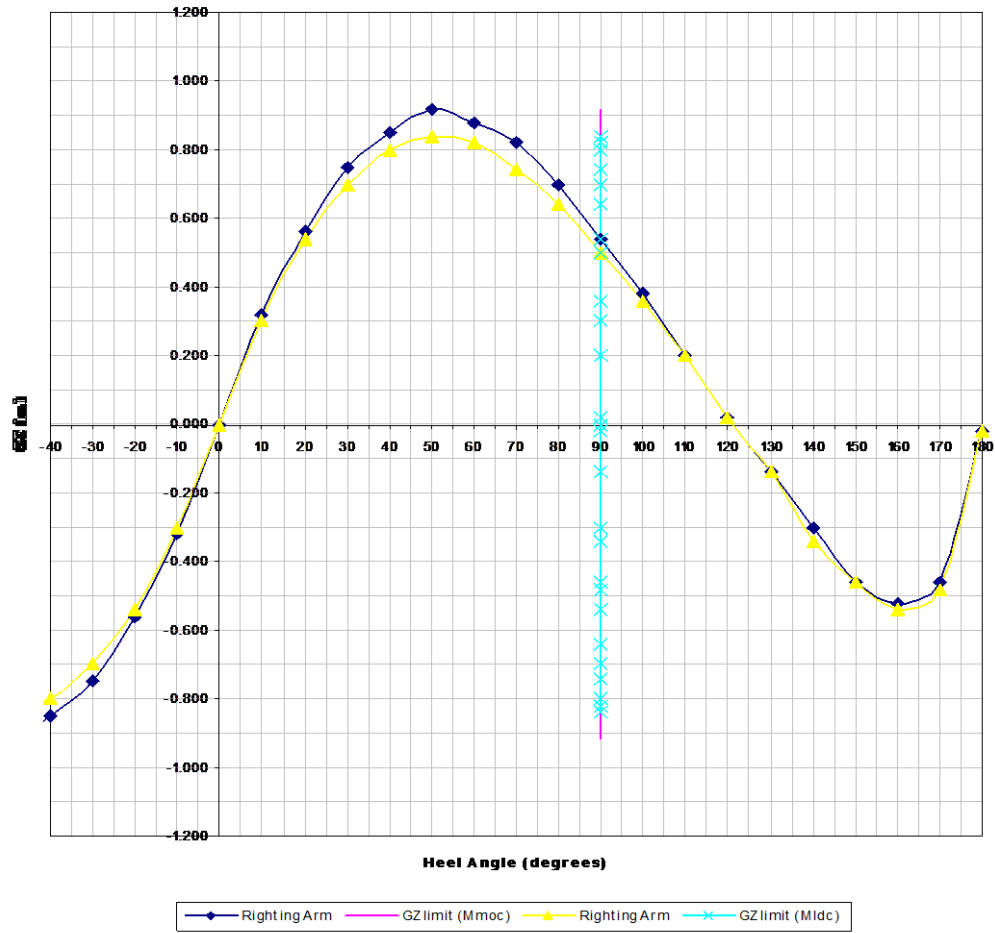

GZ Curve

Arcona 340